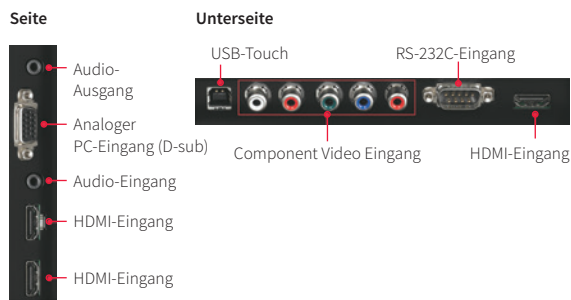

Technische Daten

Modell / Klasse	PN-60SC5	PN-70SC5	PN-80SC5
Installation	Landscape		
Zoll-Klasse	60" (152,5 cm) UV²A LCD	70" (176,6 cm) UV²A LCD	80" (203,2 cm) UV²A LCD
Max. Auflösung	1.920 x 1.080		
Max. Displayfarben (ca.)	16,77 Mio. Farben		1,07 Mrd. Farben
Max. Helligkeit (ø)	350 cd/m²		
Kontrastverhältnis	5.000 : 1	4.000 : 1	5.000 : 1
Betrachtungswinkel (H/V)	176°/176° (CR≥10)		
Touchscreen	Infrarot		
PC-Anschluss	USB 2.0		
Multi-Touch	10 Punkte		
Protection Glas	Dicke: ca. 3,1 mm		
Touchpen	Passiver Pen		
Computer-eingang	Analoges RGB (0,7 Vp-p) [75 Ω]		
	VESA DDC2B		
	100 V – 240 V AC, 50/60 Hz		
Eingangsanschlüsse*1	Mini D-Sub 15-polig x 1, HDMI (HDCP-kompatibel, 1080p-kompatibel PC/AV-Signal kompatibel) x 3, 3,5 mm Stereo Mini Jack x 1, D-Sub 9-polig x 1, audio: RCA pin (L/R) x 1, video: RCA pin x 1, component video: RCA pin x 1		
Ausgangsanschlüsse*1	3,5 mm Stereo Mini Jack		
Lautsprecherausgang integriert	10 W + 10 W		
Montage	VESA, 4 Punkte, 400 x 200 mm, M6	VESA, 4 Punkte, 400 x 400 mm, M6	VESA, 4 Punkte, 600 x 400 mm, M6
USB-Schnittstelle	ja		
Max. Leistungsaufnahme	135 W	200 W	270 W
Netzanschluss	100V – 240V AC, 50/60 Hz		
Umgebungs-Bedingungen	5° C bis 35° C		
Betriebstemperatur	20% bis 80% RH (keine Kondensation)		
Luftfeuchtigkeit im Betrieb	20% bis 80% RH (keine Kondensation)		
Abmessungen (B x T x H, ca.)	1.422 x 96 x 877 mm	1.635 x 96 x 998 mm	1.882 x 127 x 1.139 mm
Gewicht (ca.)	43 kg	62 kg	79 kg

Eingangs-/Ausgangsanschlüsse

*1 Verwenden Sie ein handelsübliches Anschlusskabel für PC- und andere Video-Anschlüsse.

Design und technische Daten können sich ohne vorherige Ankündigung ändern. Zum Zeitpunkt des Drucks waren alle Daten korrekt. Windows, Windows Server und Windows Vista sind eingetragene Warenzeichen der Microsoft Corporation in den Vereinigten Staaten und/oder anderen Ländern. Alle anderen Marken-, Produktnamen und Firmenlogos sind Warenzeichen oder eingetragene Warenzeichen der jeweiligen Unternehmen.
©Sharp Corporation 2016/2017 Ref PN-60SC5/70SC5/80SC5 | Stand: 12/2017