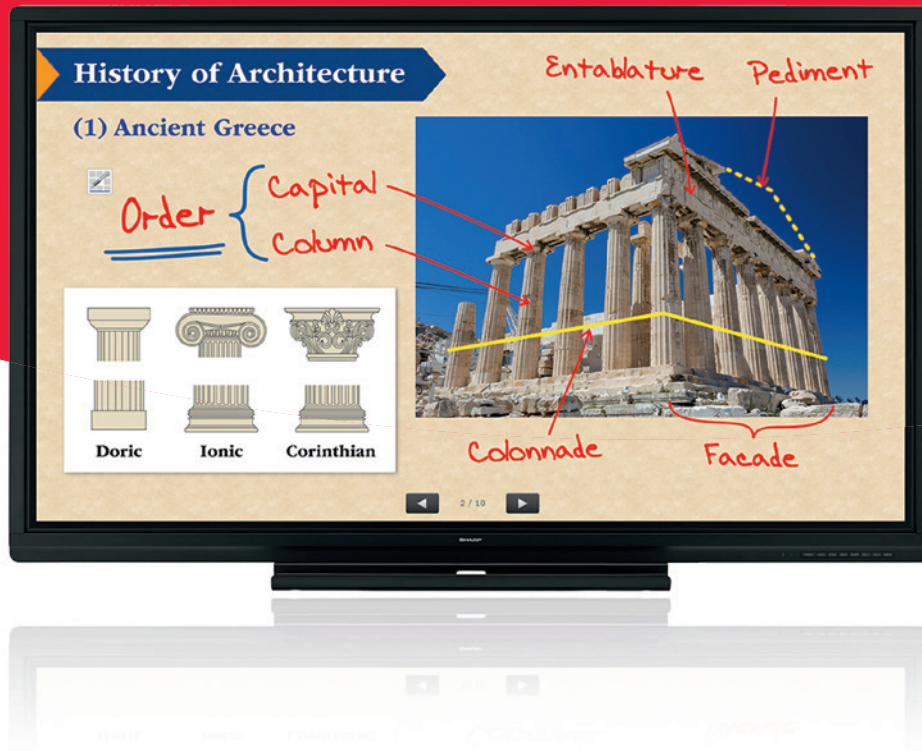

BIG PADs

PN-60SC5 / 70SC5 / 80SC5

Flüssig und intuitiv für bestes Teamwork

Mehr Informationen und Kontaktdaten finden Sie unsere Website:
<https://wolframbk.de>

Die BIG PADs PN-60SC5, PN-70SC5 und PN-80SC5 erlauben es Ihnen, mit ihren großen Full-HD-Touchscreen-Monitoren eine Vielzahl von Informationen einfach und präzise anzuzeigen und zu bearbeiten. Die intelligente Pen Software eröffnet neue Möglichkeiten für den Austausch von Ideen und Informationen in Echtzeit.

www.sharp.de

SHARP
Be Original.

Technische Daten

Modell / Klasse	PN-60SC5	PN-70SC5	PN-80SC5
Installation	Landscape		
Zoll-Klasse	60" (152,5 cm) UV²A LCD	70" (176,6 cm) UV²A LCD	80" (203,2 cm) UV²A LCD
Max. Auflösung	1.920 x 1.080		
Max. Displayfarben (ca.)	16,77 Mio. Farben		1,07 Mrd. Farben
Max. Helligkeit (ø)	350 cd/m²		
Kontrastverhältnis	5.000 : 1	4.000 : 1	5.000 : 1
Betrachtungswinkel (H/V)	176°/176° (CR≥10)		
Touchscreen	Infrarot		
PC-Anschluss	USB 2.0		
Multi-Touch	10 Punkte		
Protection Glas	Dicke: ca. 3,1 mm		
Touchpen	Passiver Pen		
Computer-eingang	Analoges RGB (0,7 Vp-p) [75 Ω]		
	VESA DDC2B		
	100 V – 240 V AC, 50/60 Hz		
Eingangsanschlüsse*1	Mini D-Sub 15-polig x 1, HDMI (HDCP-kompatibel, 1080p-kompatibel PC/AV-Signal kompatibel) x 3, 3,5 mm Stereo Mini Jack x 1, D-Sub 9-polig x 1, audio: RCA pin (L/R) x 1, video: RCA pin x 1, component video: RCA pin x 1		
Ausgangsanschlüsse*1	3,5 mm Stereo Mini Jack		
Lautsprecherausgang integriert	10 W + 10 W		
Montage	VESA, 4 Punkte, 400 x 200 mm, M6	VESA, 4 Punkte, 400 x 400 mm, M6	VESA, 4 Punkte, 600 x 400 mm, M6
USB-Schnittstelle	ja		
Max. Leistungsaufnahme	135 W	200 W	270 W
Netzanschluss	100V – 240V AC, 50/60 Hz		
Umgebungs-Bedingungen	5° C bis 35° C		
Betriebstemperatur	20% bis 80% RH (keine Kondensation)		
Luftfeuchtigkeit im Betrieb	20% bis 80% RH (keine Kondensation)		
Abmessungen (B x T x H, ca.)	1.422 x 96 x 877 mm	1.635 x 96 x 998 mm	1.882 x 127 x 1.139 mm
Gewicht (ca.)	43 kg	62 kg	79 kg