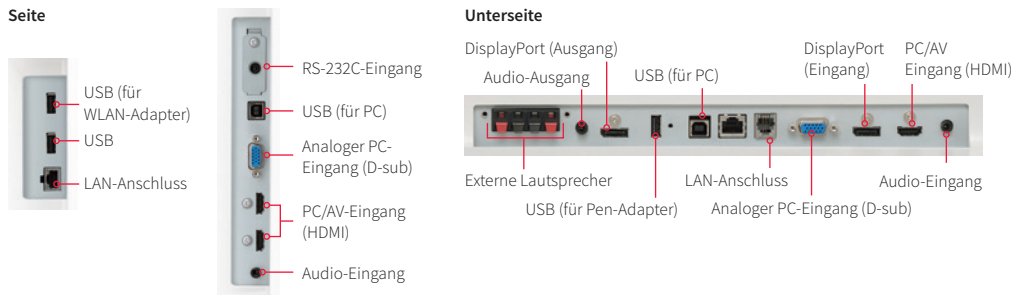

Technische Daten

Modell / Klasse	PN-60TW3A	PN-70TW3A
Installation	Landscape	
Zoll-Klasse	60" (152,5 cm)	70" (176,6 cm)
Max. Auflösung	1.920 x 1.080	
Max. Displayfarben (ca.)	1,06 Mrd. Farben	
Max. Helligkeit (ø)	300 cd/m²	
Kontrastverhältnis	3.000 : 1	
Betrachtungswinkel (H/V)	160°/160° (CR ≥ 10)	
Touch-Technologie	Infrarot	
PC-Anschluss	USB 2.0 (Typ B) x2	
Multi-Touch	10 Punkte	
Protection Glas	Dicke: ca. 3,0 mm	Dicke: ca. 3,4 mm
Touchpen	aktiver Pen	
Computer-eingang	Analoges RGB (0,7 Vp-p) [75 Ω], DisplayPort 1.1a	
	VESA DDC2B	
	VESA DPMS	
Eingangsanschlüsse*1	PC analog: Mini D-Sub 15-pol. x 2, HDMI x 4 (HDCP und 1080p kompatibel), PC-/AV-Signal kompatibel) x 3, DisplayPort (HDCP kompatibel, PC-Signal kompatibel) x 1, 3,5 mm Stereo Mini Jack x 2, RS-232C x 1, Video x 1, Component Video x 2	
Ausgangsanschlüsse*1	3,5 mm Stereo Mini Jack x 1, DisplayPort (HDCP kompatibel) x 1	
Lautsprecher-ausgang	10 W + 10 W	
	10 W + 10 W (6 Ω)	
Montage	VESA (4 Punkte), 200 x 400 mm, M6-Schraube	
USB-Schnittstelle	USB 2.0 (Type A) x 1	
Max. Leistungsaufnahme	190 W	235 W
Netzanschluss	100V – 240V AC, 50/60 Hz	
Umgebungs-Bedingungen	5 °C bis 35 °C	
Betriebstemperatur	20% bis 80% RH (keine Kondensation)	
Luftfeuchtigkeit im Betrieb		
Abmessungen (B x T x H, ca.)	1.437 x 94 x 890 mm	1.647 x 94 x 1.010 mm
Gewicht (ca.)	48 kg	61 kg

Eingangs-/Ausgangsanschlüsse

*1 Verwenden Sie ein handelsübliches Anschlusskabel für PC- und andere Video-Anschlüsse.

Design und technische Daten können sich ohne vorherige Ankündigung ändern. Zum Zeitpunkt des Drucks waren alle Daten korrekt. Windows, Windows Server und Windows Vista sind eingetragene Warenzeichen der Microsoft Corporation in den Vereinigten Staaten und/oder anderen Ländern. Alle anderen Marken-, Produktnamen und Firmenlogos sind Warenzeichen oder eingetragene Warenzeichen der jeweiligen Unternehmen.
©Sharp Corporation 2016/2017 Ref PN-60TW3/70TW3 | Stand: 12/2017